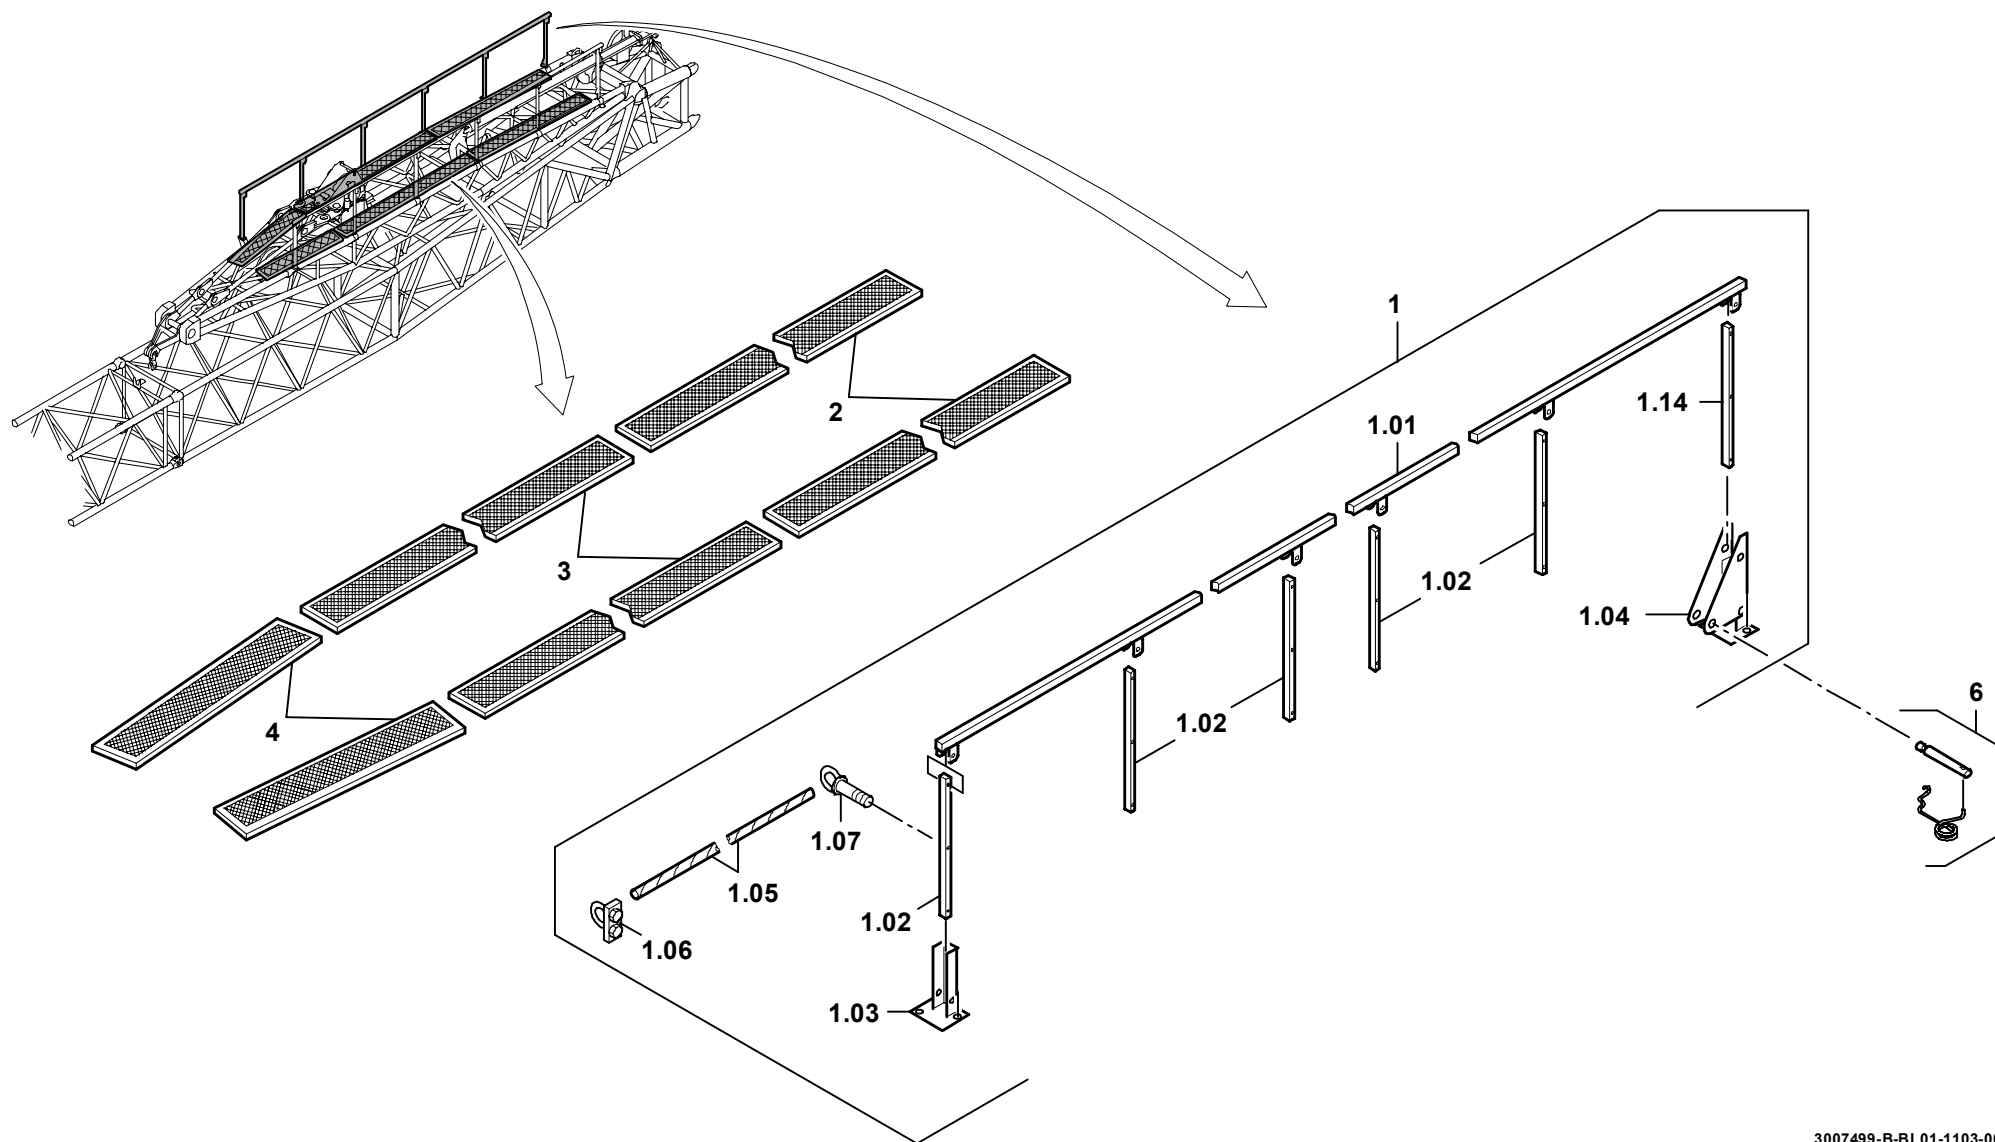

GROVE

ANBAUTEILE LENKER
ATTACHMENTS TURN ASSEMBLY

BILDTAFEL
PICTORIAL DISPLAY

11.03

3007499-ETL B

1/2

GMK 6300
BE 710
G 173

GROVE

ANBAUTEILE LENKER
ATTACHMENTS TURN ASSEMBLY

BILDTADEL
PICTORIAL DISPLAY

11.03

3007499-ETL B

2/2

GMK 6300
BE 710
G 173